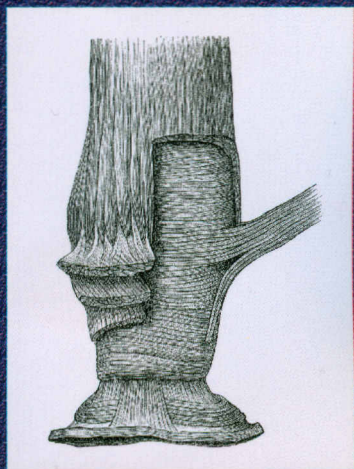

616.35
УД 51

А.М. Шестаков, М.Р. Сапин

ПРЯМАЯ КИШКА И ЗАДНЕПРОХОДНЫЙ КАНАЛ

ИЗДАТЕЛЬСКАЯ ГРУППА
«ГЭОТАР-Медиа»

СОДЕРЖАНИЕ

Введение (общая анатомия и топография прямой кишки)	4
Строение стенок прямой кишки	19
Анальные (заднепроходные) железы	28
Железы прямой кишки и анального канала при левостороннем долихомегаколоне	44
Мышечная оболочка прямой кишки и ее сфинктеры	48
Артерии прямой кишки и их анастомозы	63
Вены прямой кишки и их анастомозы	76
Иннервация прямой кишки	88
Лимфоидные структуры прямой кишки	106
Литература	114