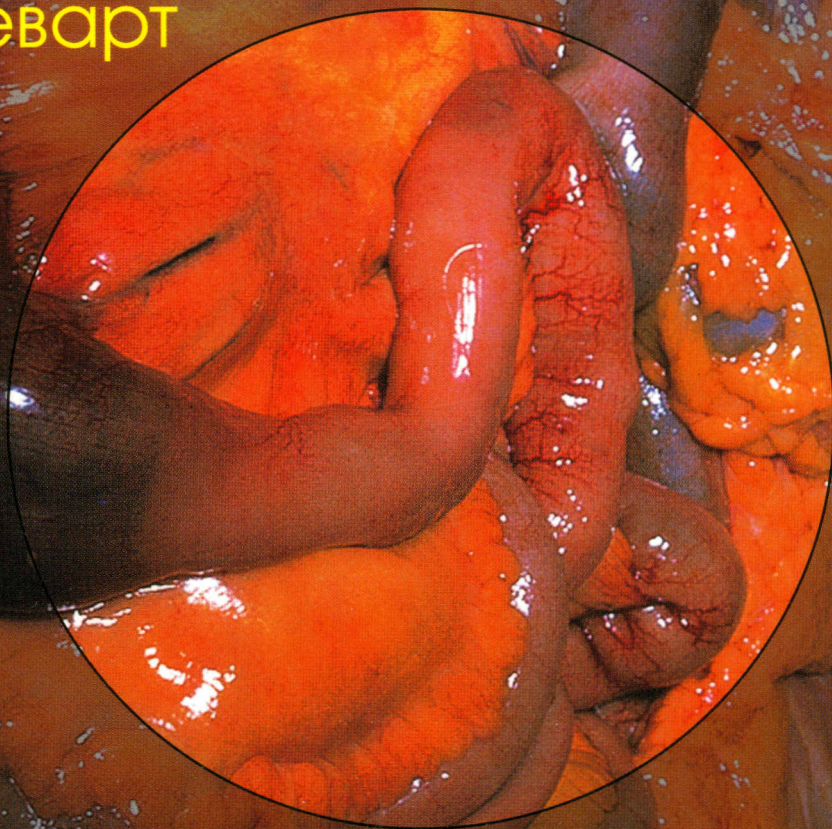

616.011(084)

К 89

НА РУССКОМ ЯЗЫКЕ

ЦВЕТНОЙ АТЛАС ПАТОЛОГИЧЕСКОЙ АНАТОМИИ

Робин А. Кук
Брайен Стеварт

ОГЛАВЛЕНИЕ

1	Сердечно-сосудистая система	1
2	Лимфатические узлы и селезёнка	31
3	Дыхательная система	35
4	Пищеварительная система	59
5	Поджелудочная железа, жёлчная система и печень	107
6	Мочевыделительная система	131
7	Мужская половая система	145
8	Молочная железа и женская половая система	153
9	Эндокринная система	183
10	Кости, суставы и соединительная ткань	205
11	Нервная система	229
	Предметный указатель	283